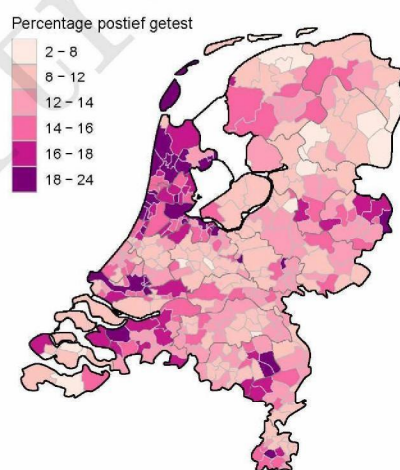

Figuur 9: Percentage positieve testen per gemeente op basis van woonplaats van de persoon met een testuitslag voor SARS-CoV-2 in de afgelopen kalenderweek (van 12 juli 2021 tot en met 18 juli 2021). De grijze lijnen geven de grenzen van de GGD-regio's weer.