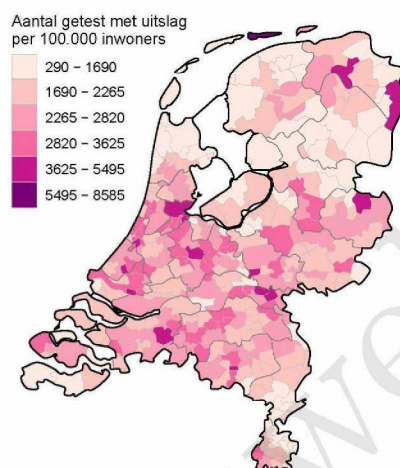

Figuur 8: Aantal geteste personen voor SARS-CoV-2 waarvan de testuitslag bekend is per 100.000 inwoners per gemeente op basis van woonplaats van de geteste personen in de afgelopen kalenderweek (van 12 juli 2021 tot en met 18 juli 2021). De grijze lijnen geven de grenzen van de GGD-regio's weer.