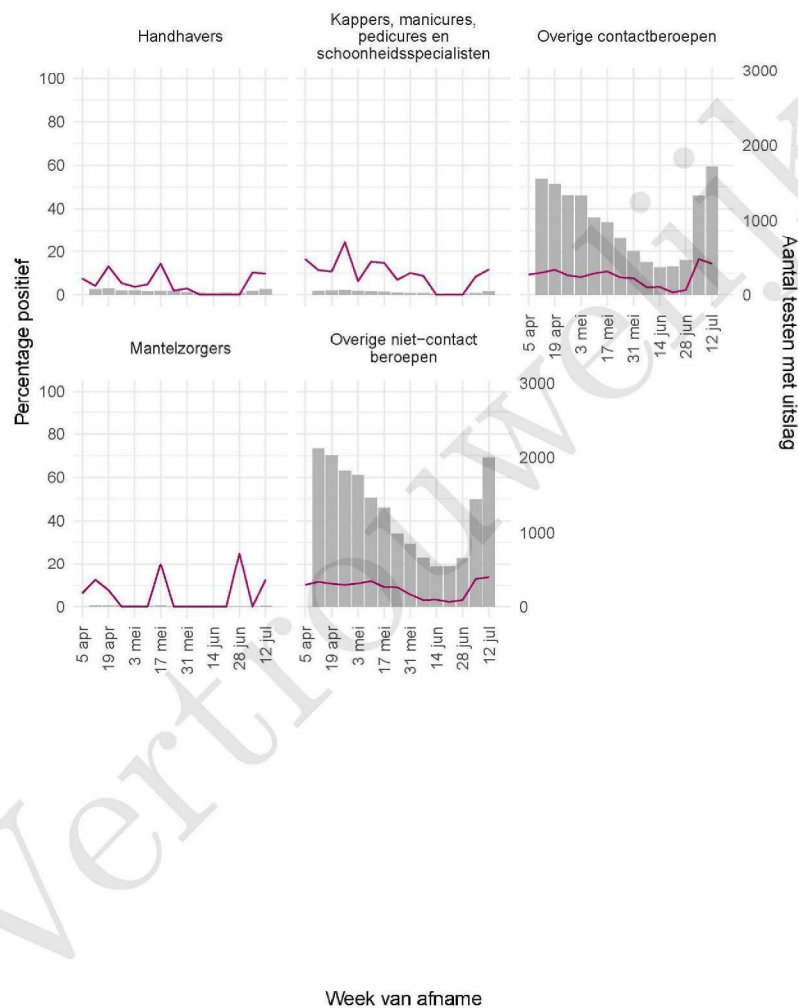

10 SARS-COV-2 TESTEN AFGENOMEN DOOR DE GGD FRYSLÂN VANAF 5 APRIL 2021

Figuur 6: Aantal testen¹ en percentage positieve testen per kalenderweek en per doelgroep vanaf 5 april 2021².

¹ De doorlopende paarse lijn geeft het percentage positief weer (y-as linkerzijde). De grijze balkjes geven het absolute aantal afgenomen tests weer (y-as rechterzijde). Een leeg figuur betekent dat er in de betreffende periode geen meldingen waren.² Vanaf 20 april 2021 geven deze figuren gegevens weer inclusief testen gedaan ihkv BCO. Een leeg figuur betekent dat er in de betreffende periode geen meldingen waren.