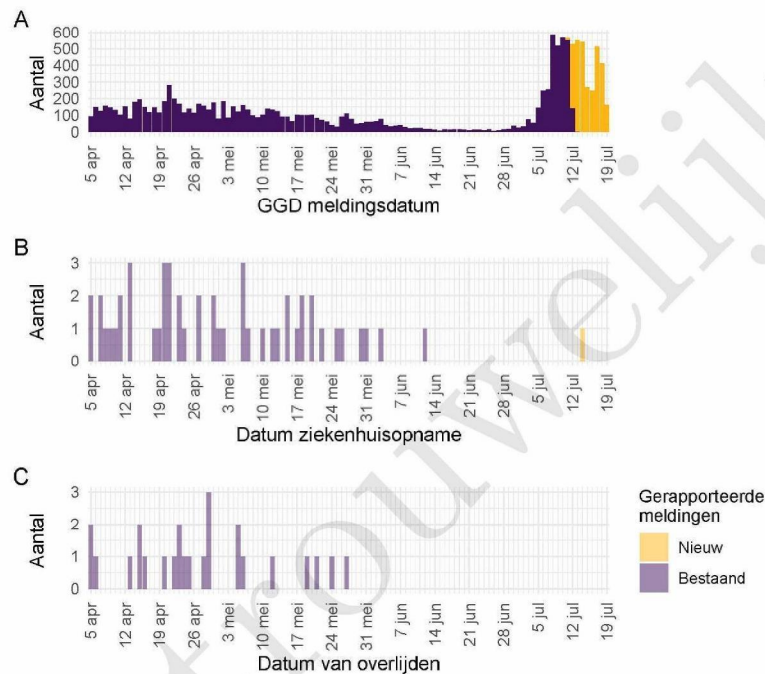

2 COVID-19 meldingen aan de GGD Groningen vanaf 5 april 2021

Figuur 1: Aantal aan de GGD gemelde SARS-CoV-2 personen positief voor SARS-CoV-2 vanaf 5 april 2021¹. (A) Aantal aan de GGD gemelde personen positief voor SARS-CoV-2, naar meldingsdatum. (B) Aantal aan de GGD gemelde in het ziekenhuis opgenomen COVID-19 patiënten, naar datum van ziekenhuisopname. (C) Aantal aan de GGD gemelde overleden personen positief voor SARS-CoV-2, naar datum van overlijden.

¹ Meldingen aan het RIVM van 5 april 2021 t/m 12 juli 2021 10:00 uur zijn in deze grafieken weergegeven in paars. Meldingen van 12 juli 2021 10:01 uur t/m 19 juli 10:00 uur zijn weergegeven in geel. Sinds 1 juni 2020 kan iedereen zich met klachten laten testen. Vanaf 1 december 2020 kunnen ook mensen zonder klachten zich laten testen als zij risico hebben gelopen op een besmetting. Toch is het aannemelijk dat niet alle met SARS-CoV-2 besmette personen daadwerkelijk getest worden. De werkelijke aantallen zijn daarom waarschijnlijk hoger dan de aantallen die hier weergegeven worden. Van 1 patiënt(en) is de datum van opname en/of de datum van overlijden niet bekend. Deze kunnen daarom niet worden weergegeven in deze figuren. Er geldt geen meldingsplicht voor ziekenhuisopname door of overlijden aan COVID-19. De hier gepresenteerde cijfers betreffen daarom een onderrapportage en zijn in figuur B en C weergegeven in lichtere kleuren. Een leeg figuur betekent dat er in de betreffende periode geen meldingen waren.