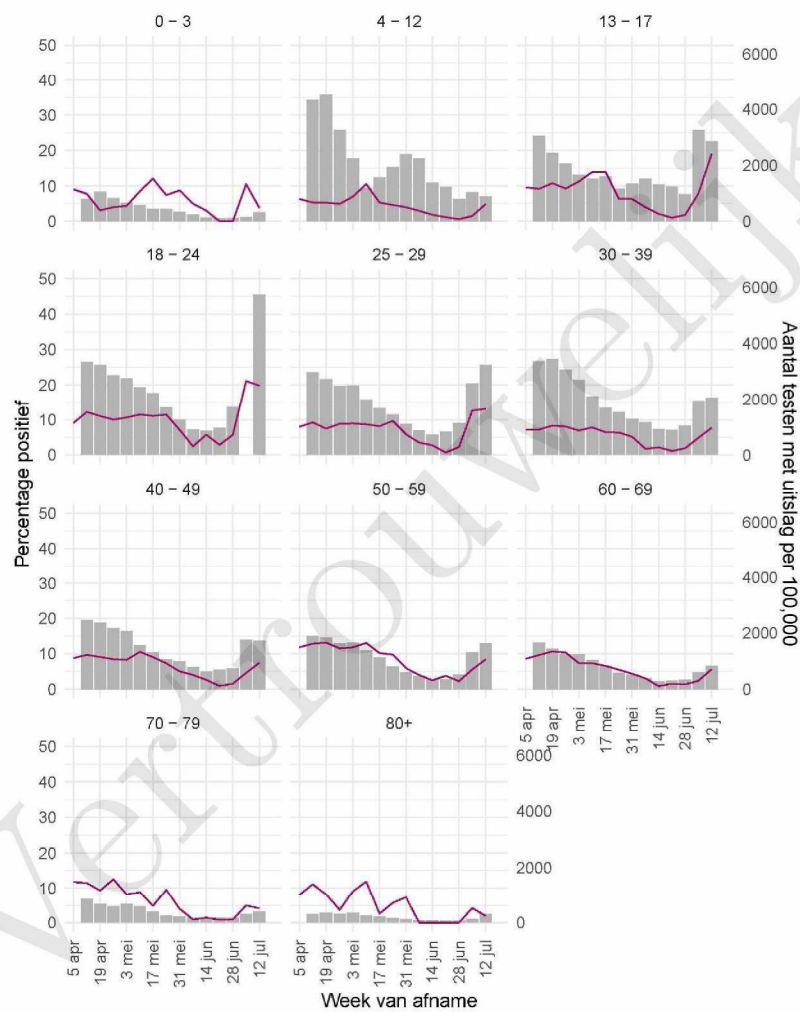

10 SARS-COV-2 TESTEN AFGENOMEN DOOR DE GGD FRYSLÂN VANAF 5 APRIL 2021

Figuur 7: Aantal testen¹ en percentage positieve testen per kalenderweek en per leeftijdsgroep vanaf 5 april 2021².

¹ De doorlopende paarse lijn geeft het percentage positief weer (y-as linkerzijde). De grijze balkjes geven het aantal afgenomen tests per 100.000 inwoners weer (y-as rechterzijde). ² Met het openen van de scholen op 8 februari 2021 is het testbeleid voor kleine kinderen (0-4) en kinderen die op de basisschool zitten veranderd. Een leeg figuur betekent dat er in de betreffende periode geen meldingen waren. ³ Vanaf 20 april 2021 geven deze figuren gegevens weer inclusief testen gedaan in het BCO. Een leeg figuur betekent dat er in de betreffende periode geen meldingen waren.