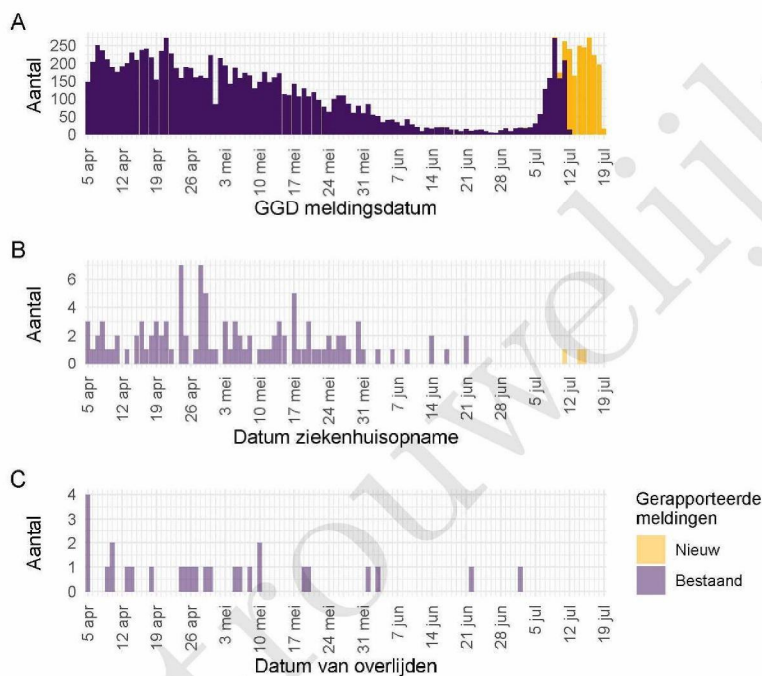

## 2 COVID-19 meldingen aan de GGD Fryslân vanaf 5 april 2021

Figuur 1: Aantal aan de GGD gemelde SARS-CoV-2 personen positief voor SARS-CoV-2 vanaf 5 april 2021<sup>1</sup>. (A) Aantal aan de GGD gemelde personen positief voor SARS-CoV-2, naar meldingsdatum. (B) Aantal aan de GGD gemelde in het ziekenhuis opgenomen COVID-19 patiënten, naar datum van ziekenhuisopname. (C) Aantal aan de GGD gemelde overleden personen positief voor SARS-CoV-2, naar datum van overlijden.

<sup>1</sup> Meldingen aan het RIVM van 5 april 2021 t/m 12 juli 2021 10:00 uur zijn in deze grafieken weergegeven in paars. Meldingen van 12 juli 2021 10:01 uur t/m 19 juli 2021 10:00 uur zijn weergegeven in geel. Sinds 1 juni 2020 kan iedereen zich met klachten laten testen. Vanaf 1 december 2020 kunnen ook mensen zonder klachten zich laten testen als zij risico hebben gelopen op een besmetting. Toch is het aanmerkelijk dat niet alle met SARS-CoV-2 besmette personen daadwerkelijk getest worden. De werkelijke aantallen zijn daarom waarschijnlijk hoger dan de aantallen die hier weergegeven worden. Van 1 patiënt(en) is de datum van opname en/of de datum van overlijden niet bekend. Deze kunnen daarom niet worden weergegeven in deze figuren. Er geldt geen meldingsplicht voor ziekenhuisopname door of overlijden aan COVID-19. De hier gepresenteerde cijfers betreffen daarom een onderrapportage en zijn in figuur B en C weergegeven in lichtere kleuren. Een leeg figuur betekent dat er in de betreffende periode geen meldingen waren.

## 2 COVID-19 MELDINGEN AAN DE GGD FRYSLÂN VANAF 5 APRIL 2021

Figuur 2: Aantal aan de GGD gemelde SARS-CoV-2 personen vanaf 5 april 2021, per leeftijdsgroep. Een leeg figuur betekent dat er in de betreffende periode geen meldingen waren.