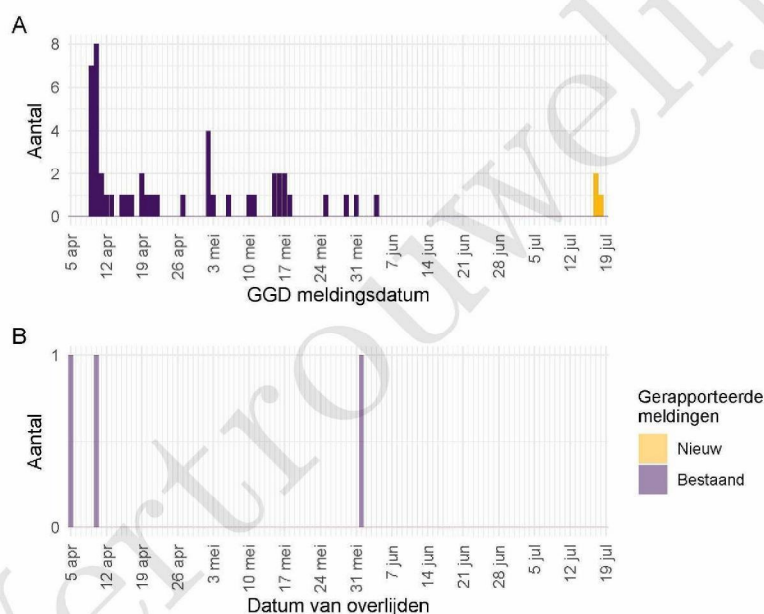

9 Surveillance van SARS-CoV-2 in verpleeghuizen, woonzorgcentra en gehandicaptenzorginstellingen vanaf 5 april 2021

Vanaf 1 juli 2020 vraagt de GGD voor alle personen positief voor SARS-CoV-2 systematisch na of een persoon in een verpleeghuis of woonzorgcentrum woont. Vanaf 8 september 2020 wordt deze informatie gebruikt om het aantal personen met een positieve testuitslag voor SARS-CoV-2 woonachtig in een verpleeghuis of woonzorgcentrum, en het aantal bewoners met COVID-19 die overleden zijn, te monitoren.

Figuur 4: Aantal verpleeghuis- en woonzorgcentrumbewoners met SARS-CoV-2 gemeld aan de GGD vanaf 5 april 2021¹. (A) Aantal gemelde verpleeghuis- en woonzorgcentrumbewoners met een positieve testuitslag voor SARS-CoV-2, naar GGD meldingsdatum. (B) Aantal overleden verpleeghuis- en woonzorgcentrumbewoners met een positieve testuitslag voor SARS-CoV-2, naar datum van overlijden.

¹ Meldingen aan het RIVM t/m 12 juli 2021 10:00 uur zijn in deze grafieken weergegeven in paars. Meldingen van 12 juli 2021 10:01 uur t/m 19 juli 2021 10:00 uur zijn weergegeven in geel. Er geldt geen meldingsplicht voor overlijden aan COVID-19. De hier gepresenteerde sterftecijfers betreffen daarom een onderrapportage, en zijn weergegeven in lichtere kleuren. Een leeg figuur betekent dat er in de betreffende periode geen meldingen waren.