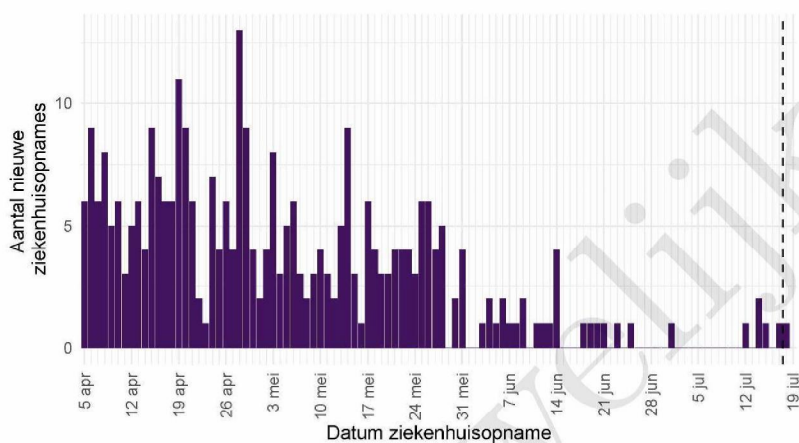

7 COVID-19 ZIEKENHUISOPNAMES EN OPNAMES OP DE INTENSIVE CARE GERAPPORTEERD DOOR DE STICHTING NICE

Figuur 3: Aantal nieuwe COVID-19 patiënten per dag in Nederlandse ziekenhuizen woonachtig in regio GGD Fryslân. Gegevens rechts van de stippellijn worden momenteel nog aangevuld door de ziekenhuizen.

Bron: Nationale Intensive Care Evaluatie – NICE. Gegevens bijgewerkt op 19 juli 2021 11:57 uur. Voor uitgebreidere en nog actuelere informatie zie Stichting NICE.